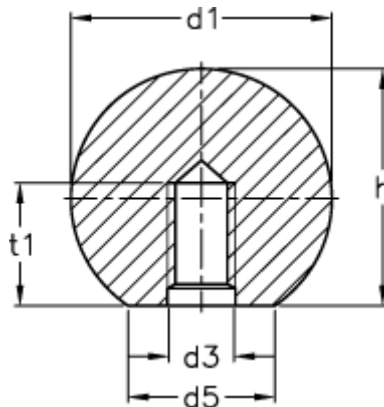

Article number: 20126424

Description: E+G Ball knob DIN 319-KU-25-M5-C

Measures

d1	= 25
d3	= M5
d5	= 15
h	= 22.5
t1 min.	= 11.0